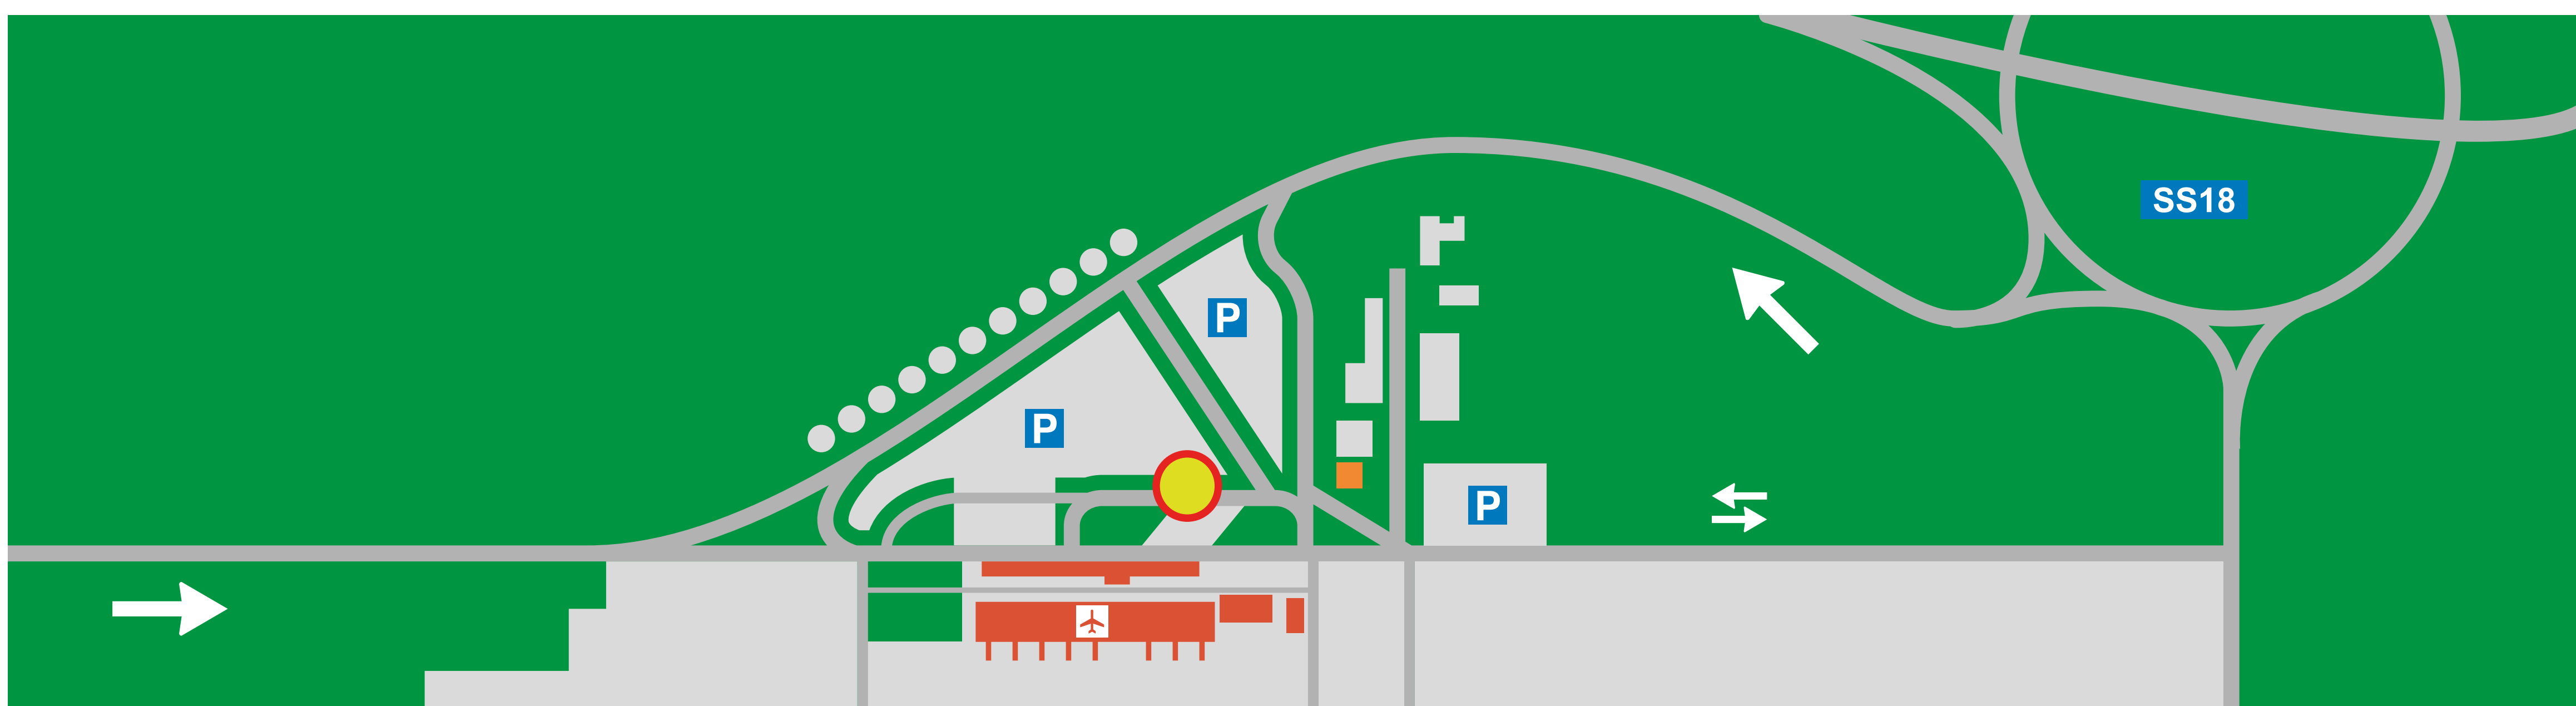

**IMPIANTO
ESPOSIZIONE
ESTERNA**

VOI SIETE QUI

TRAFFICO
GIORNALIERO
20.000

VISIBILITÀ
500 MT

CONTATTI
MENSILI
750.000