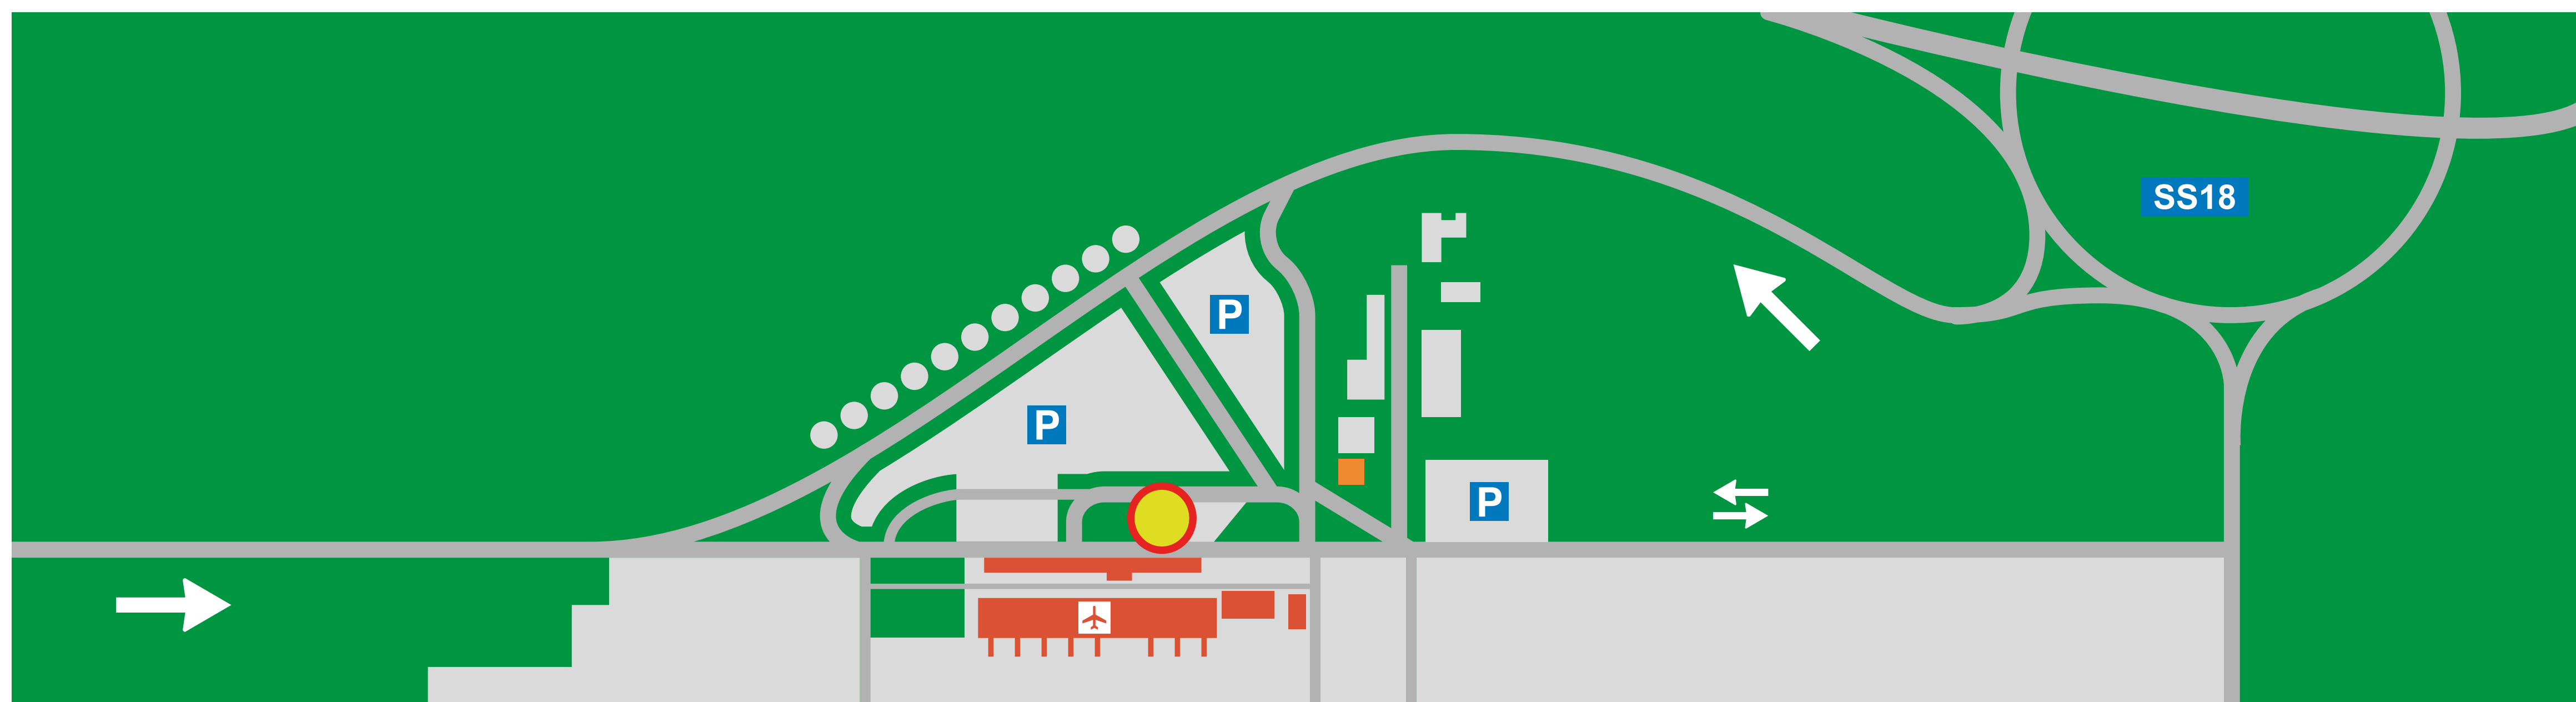

## INCLUSO

Affitto spazio, tasse, elettricità e manutenzione ordinaria.

IMPIANTO  
ESPOSIZIONE  
ESTERNA

VOI SIETE QUI

TRAFFICO  
GIORNALIERO  
**20.000**

VISIBILITÀ  
**500 MT**

CONTATTI  
MENSILI  
**750.000**