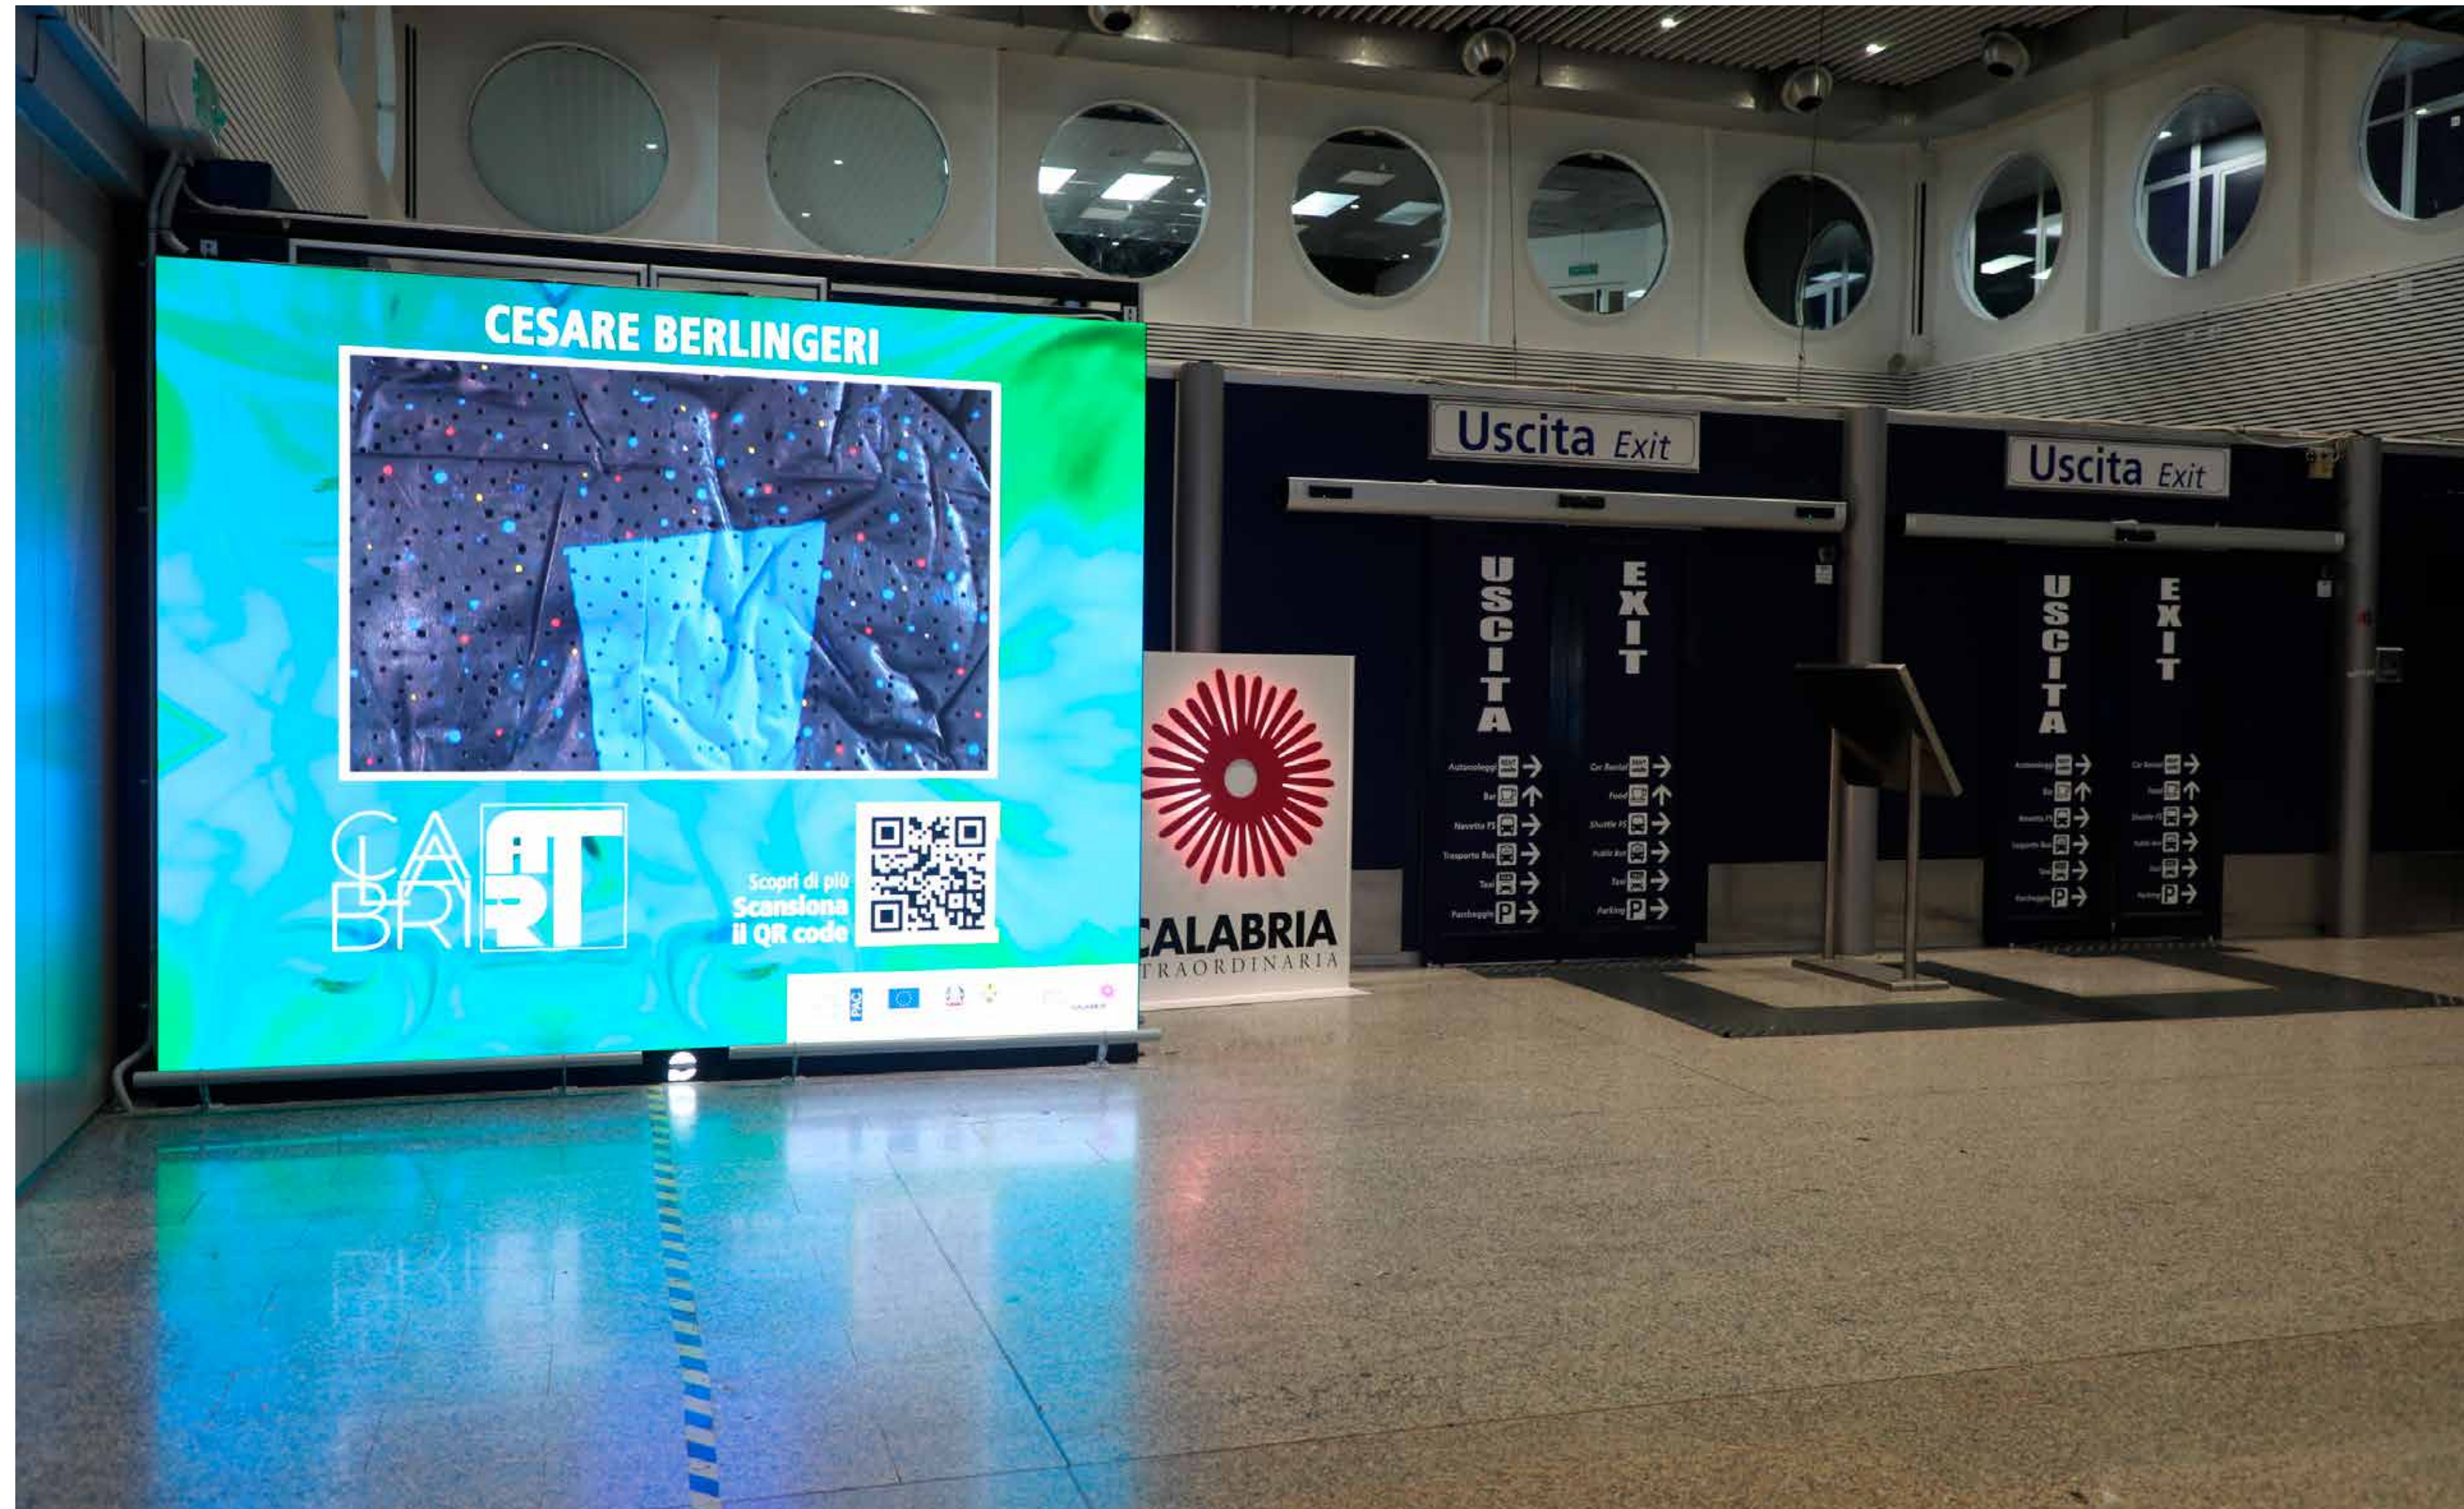

## UBICAZIONE

USCITA NASTRO BAGAGLI  
IMPIANTO LEDWALL