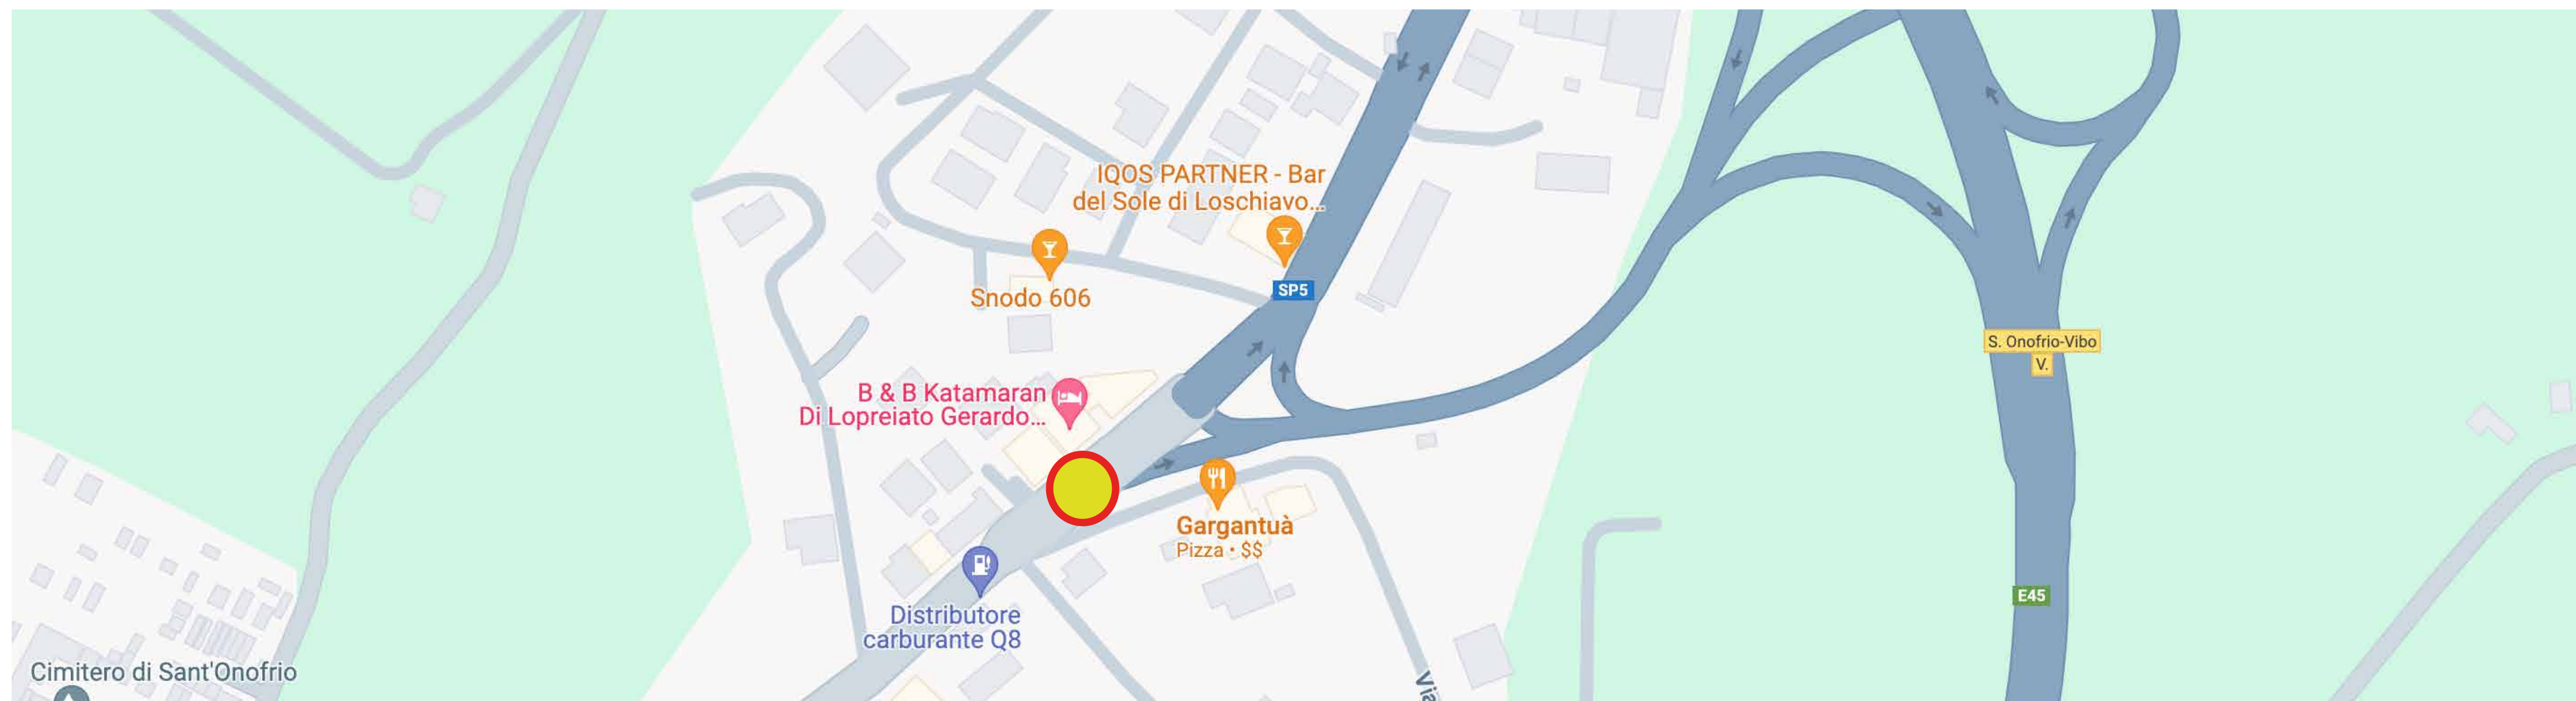

IMPIANTO
ESPOSIZIONE
ESTERNA

VOI SIETE QUI

TRAFFICO
GIORNALIERO
15.000

VISIBILITÀ
200 MT

CONTATTI
MENSILI
450.000