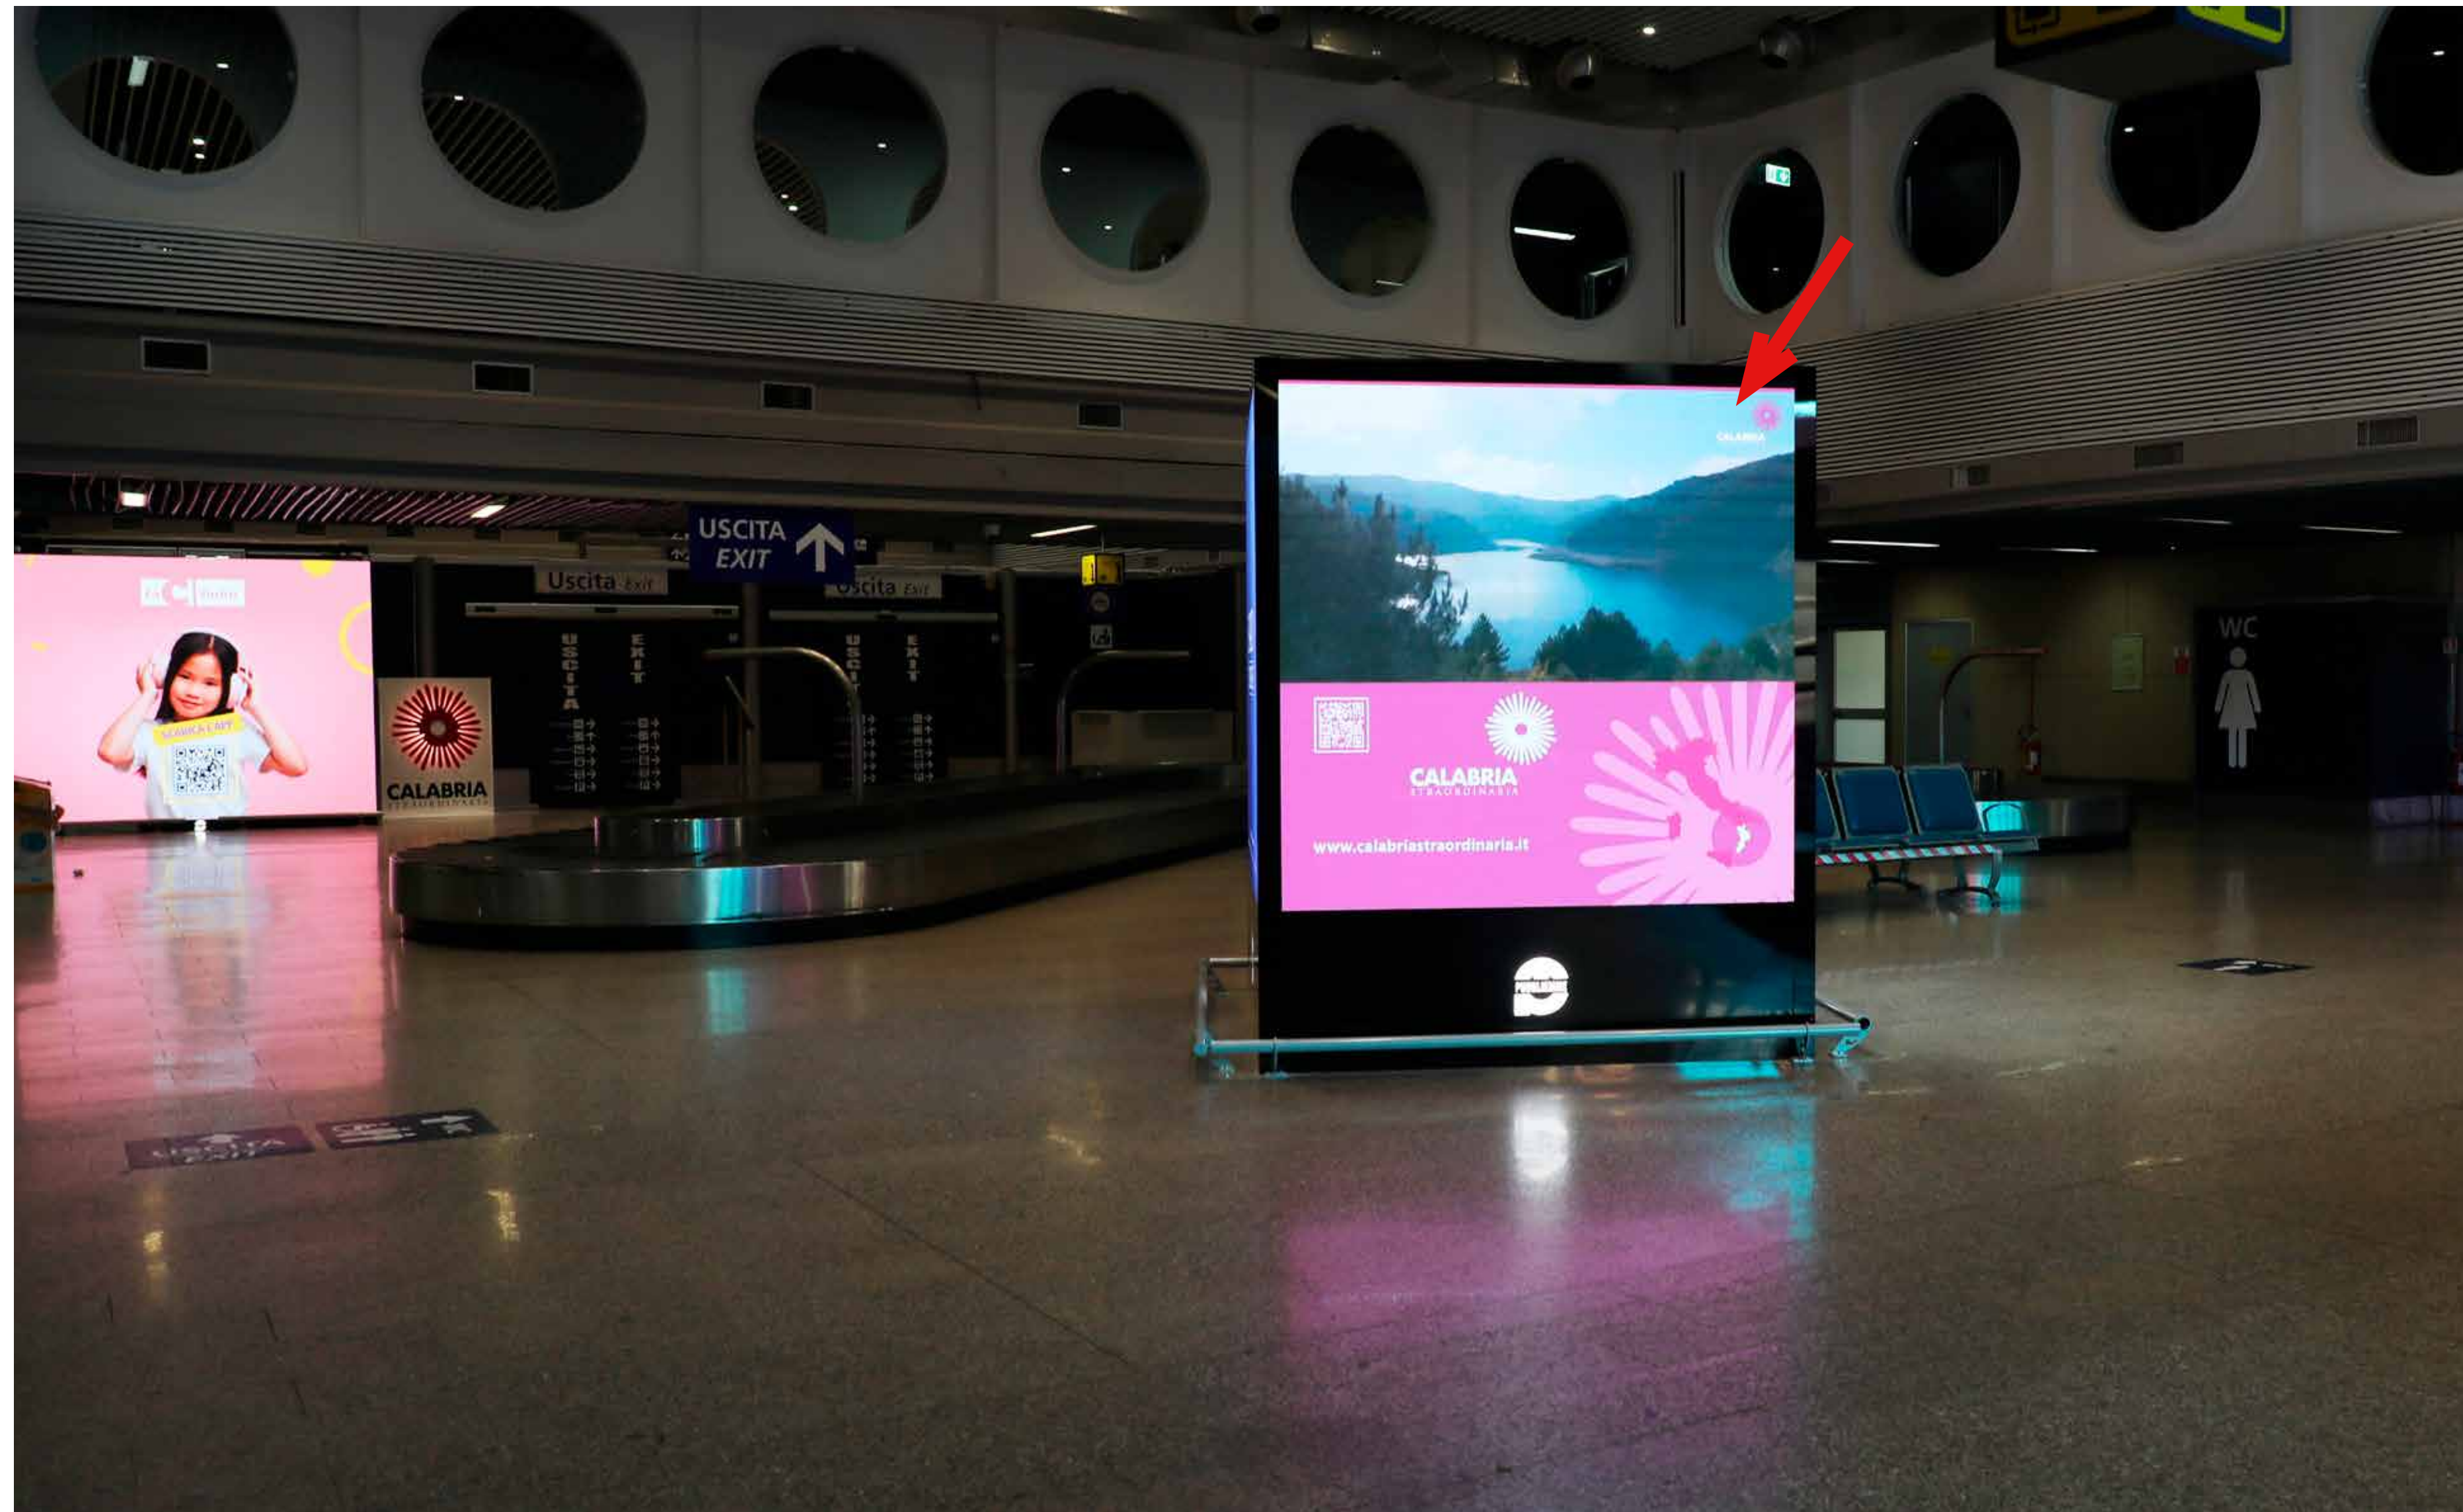

## UBICAZIONE

SALA ARRIVI - Nastro Bagagli  
IMPIANTO QUADRIFACCIALE - 1 FACCIATA DIGITALE LED