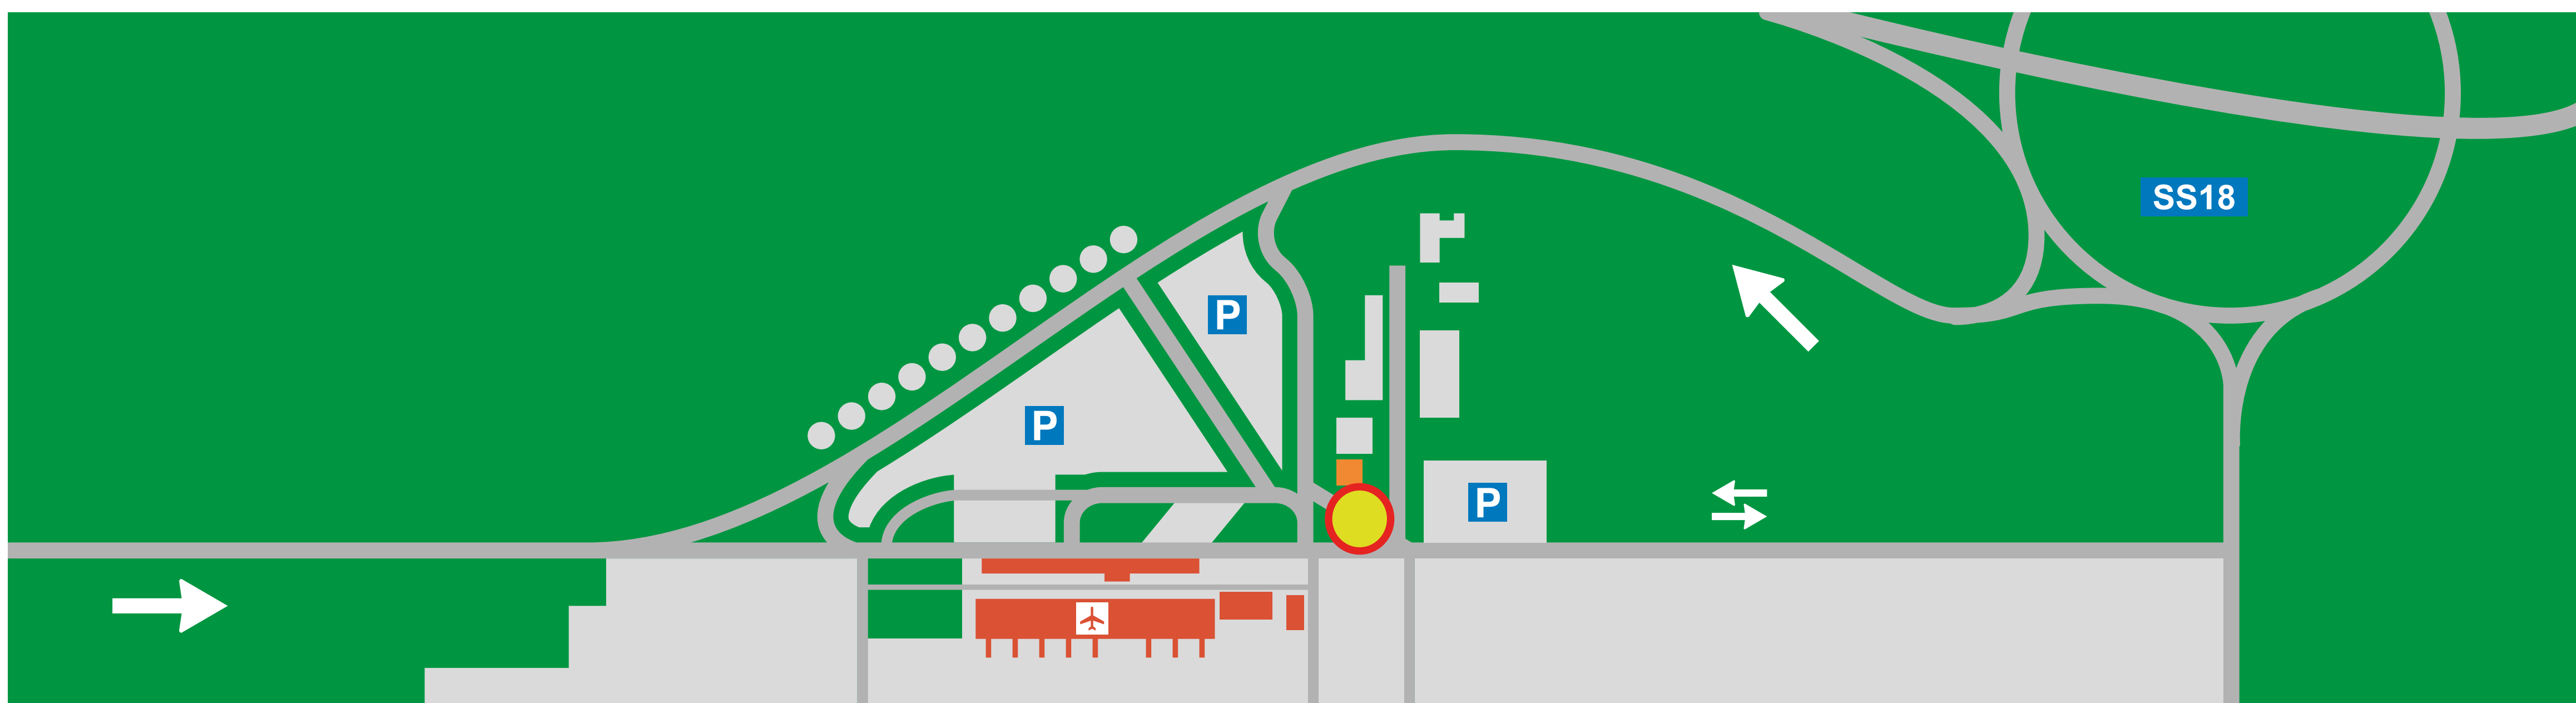

## INCLUSO

Affitto spazio, tasse, elettricità e manutenzione ordinaria.

**IMPIANTO  
ESPOSIZIONE  
ESTERNA**

VOI SIETE QUI

TRAFFICO  
GIORNALIERO  
**20.000**

VISIBILITÀ  
**500 MT**

CONTATTI  
MENSILI  
**750.000**