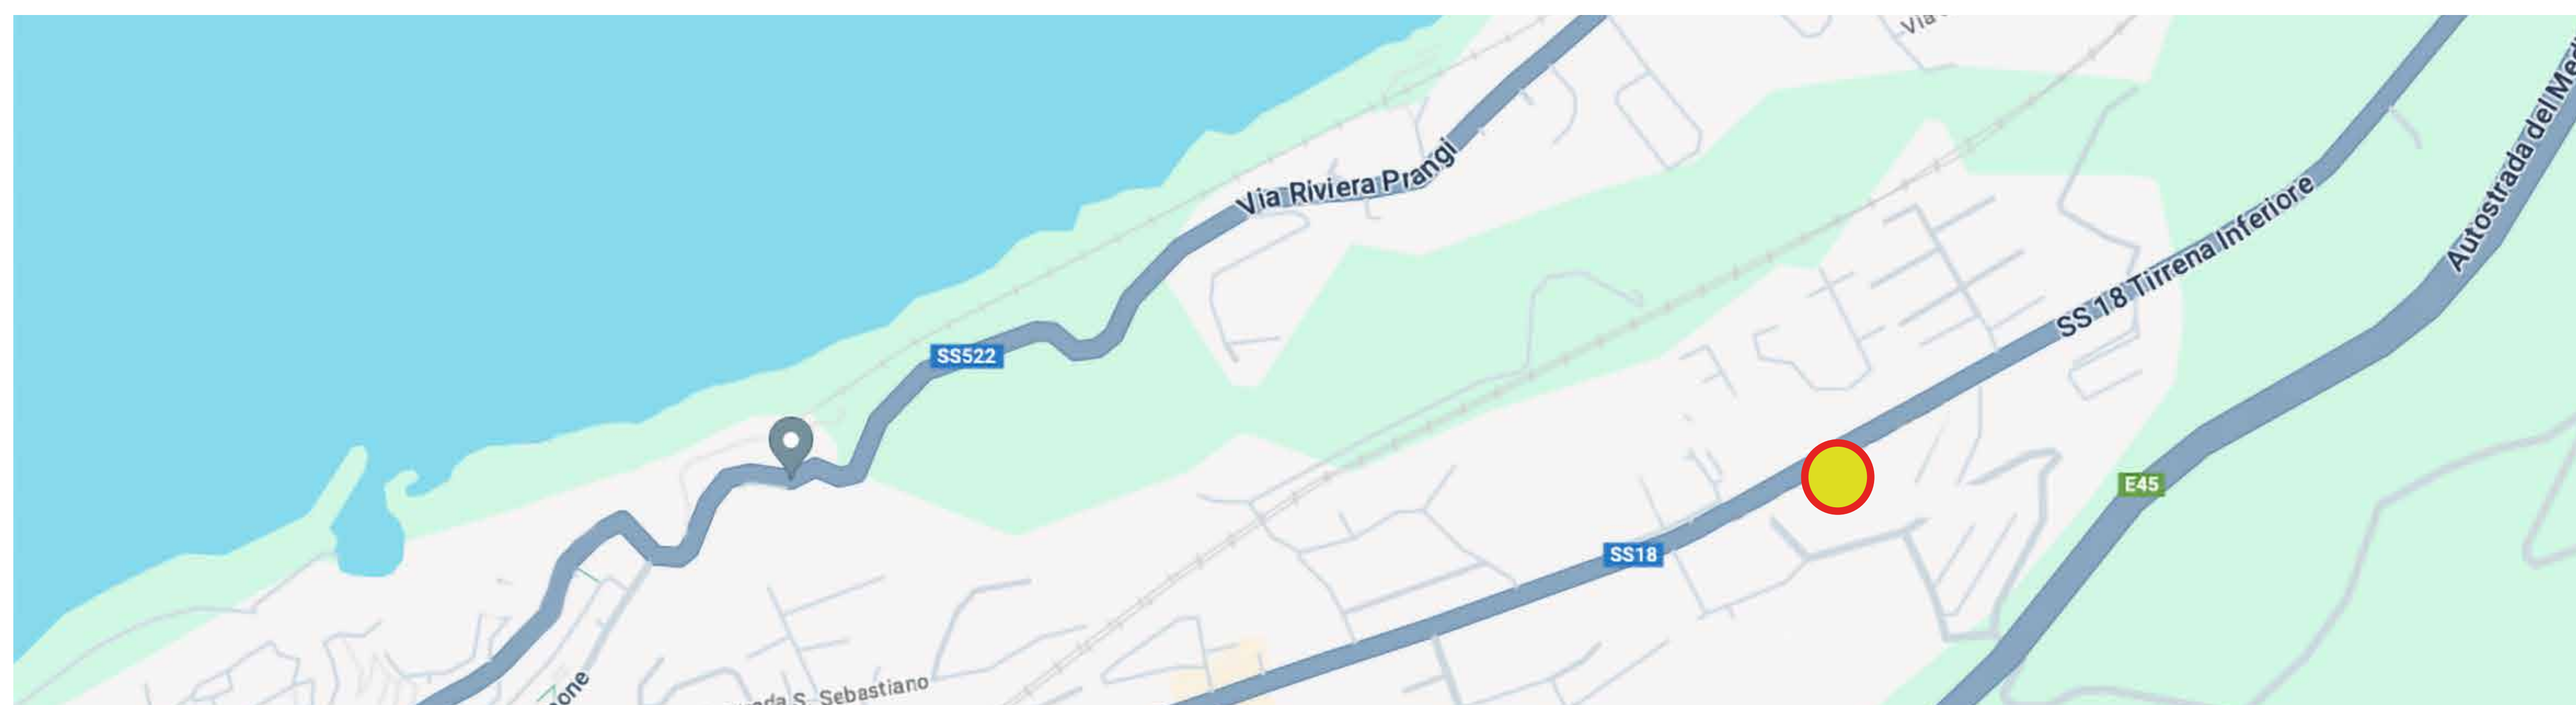

IMPIANTO
ESPOSIZIONE
ESTERNA

VOI SIETE QUI

TRAFFICO
GIORNALIERO
15.000

VISIBILITÀ
300 MT

CONTATTI
MENSILI
450.000